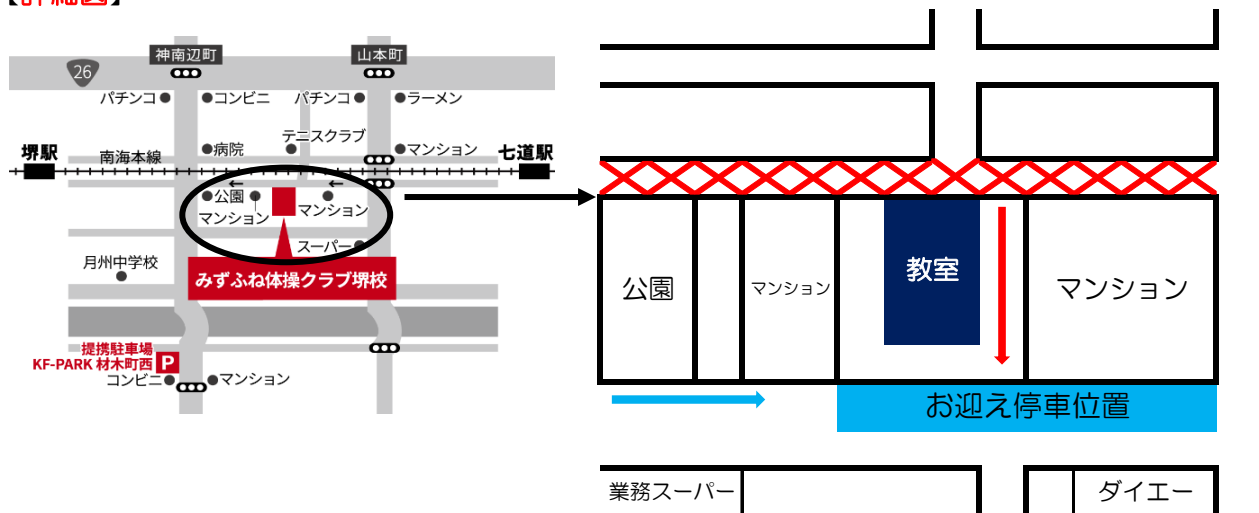

お車での送迎について

平素は当クラブにご理解ご協力いただき、誠にありがとうございます。

お子様の送迎の際は、下記内容をお守りいただきご協力をお願いいたします。

【レッスン前について】

□下記図の×区間でお子様を降ろしていただいても構いません。お子様を降ろした後は速やかにお車の移動をお願いします。

【レッスン終了後について】

□車でお迎えのお子様のみスタッフと一緒に赤い矢印の道を通り青色区間に移動します。

お迎えの際は、必ず下記図の青色区間でお待ちいただくようお願いいたします。

レッスン終了時間から10分経ってもお迎えがまだの場合は一旦、お子様と教室に戻ります。その場合、お迎えは教室内までお願いいたします。

【詳細図】

※近隣マンションの駐車場出入口付近への駐車はご遠慮ください。