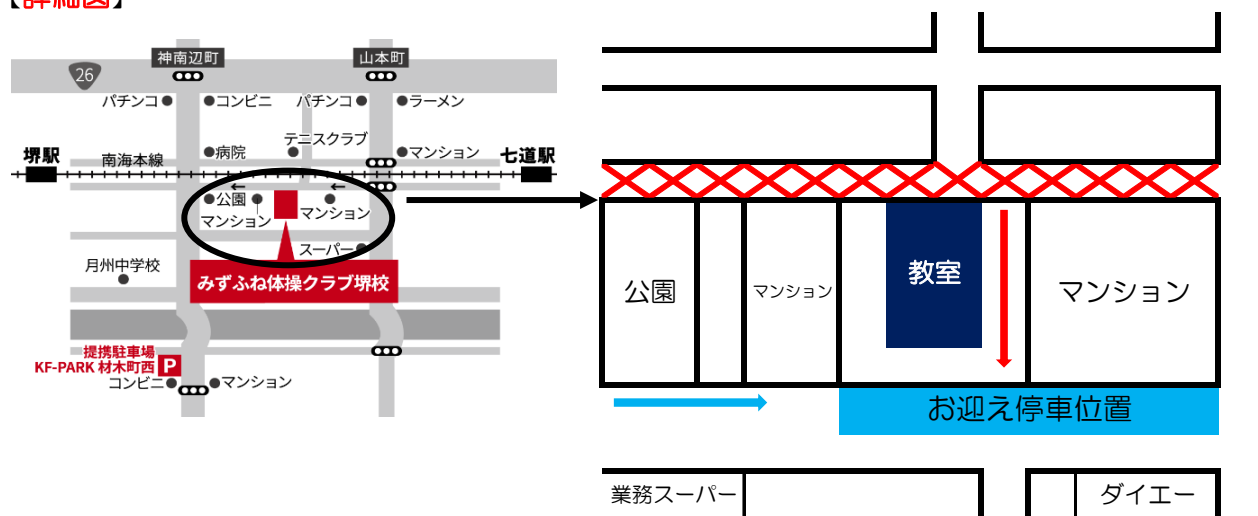

令和4年12月吉日

保護者の皆様へ

みずふね体操クラブ堺校

お車での送迎について

平素は当クラブにご理解ご協力いただき、誠にありがとうございます。

さて、毎回、お子様の体操クラブへの送迎ご協力ありがとうございます。近隣住民の方からの苦情等もあり下記×区間の車での**お迎え**を禁止いたします。保護者様の送迎について以下のご協力をお願いいたします。（にこにこクラスは除く）

【レッスン前について】

□下記図の×区間でお子様を降ろしていただいても構いません。お子様を降ろした後は速やかにお車の移動をお願いします。

【レッスン終了後について】

□車でお迎えのお子様のみスタッフと一緒に**赤い矢印**の道を通り**青色区間**に移動します。お迎えの際は、必ず下記図の**青色区間**でお待ちいただくようお願いいたします。レッスン終了時間から10分経ってもお迎えがまだの場合は一旦、お子様と教室に戻ります。その場合、お迎えは教室内までお願いいたします。

【詳細図】

※近隣マンションの駐車場出入口付近への駐車はご遠慮ください。